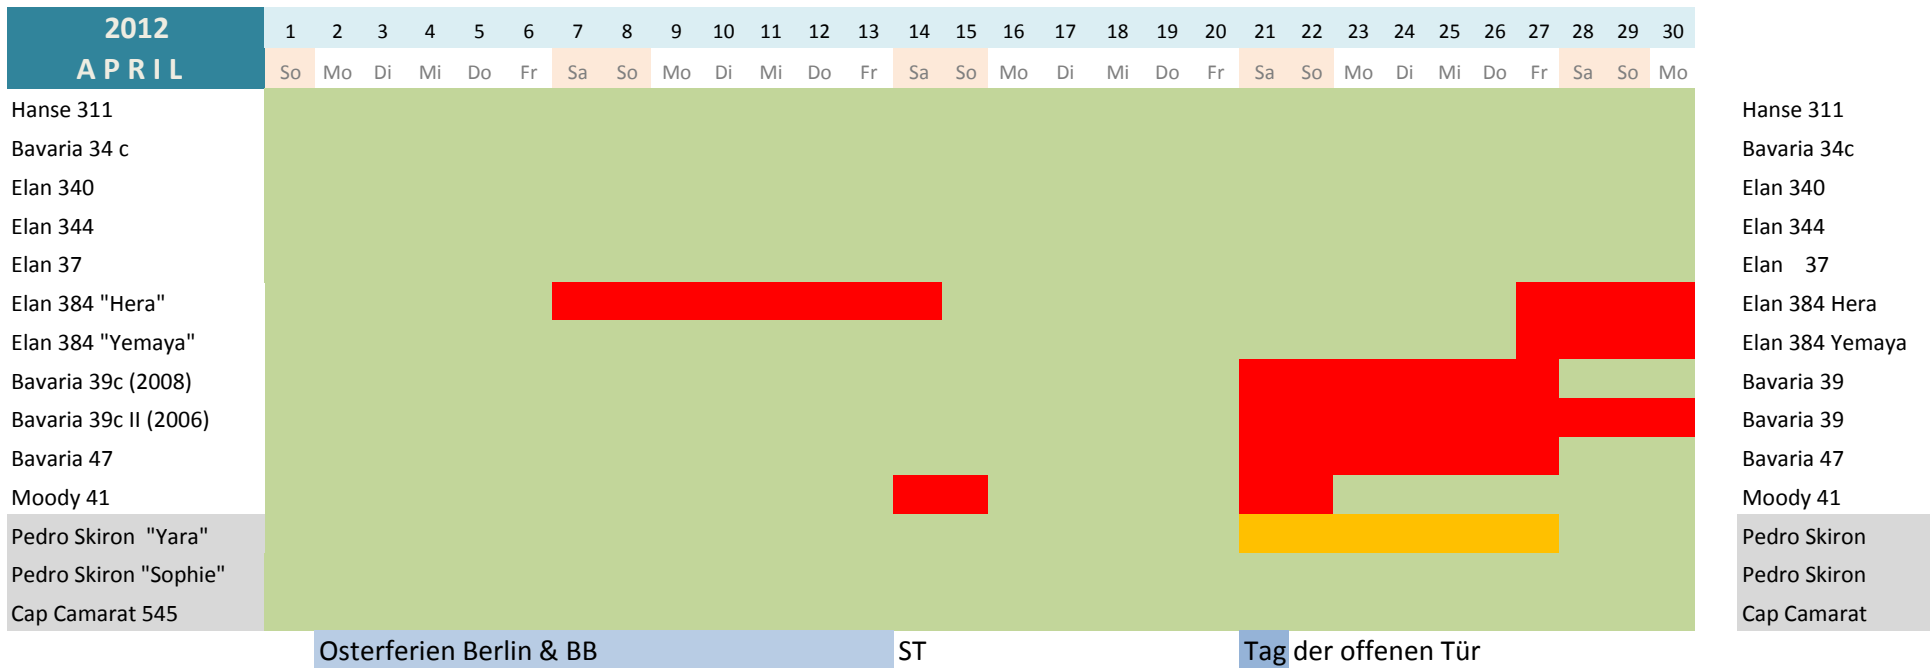

aktueller Stand: 20. Februar 2012

2012

frei reserviert belegt

frei
 reserviert
 belegt

2012																																					
M A I		1	2	3	4	5	6	7	8	9	10	11	12	13	14	15	16	17	18	19	20	21	22	23	24	25	26	27	28	29	30	31					
		Di	Mi	Do	Fr	Sa	So	Mo	Di	Mi	Do	Fr	Sa	So	Mo	Di	Mi	Do	Fr	Sa	So	Mo	Di	Mi	Do	Fr	Sa	So	Mo	Di	Mi	Do					
Hanse 311																																	Hanse 311				
Bavaria 34																															Bavaria 34						
Elan 340																																	Elan 340				
Elan 344																																	Elan 344				
Elan 37																																	Elan 37				
Elan 384 "Hera"																																	Elan 384 Hera				
Elan 384 "Yemaya"																																	Elan 384 Yemaya				
Bavaria 39c (2008)																																					Bavaria 39
Bavaria 39c II (2006)																																	Bavaria 39				
Bavaria 47																															Bavaria 47						
Moody 41																																	Moody 41				
Pedro Skiron "Yara"																																Pedro Skiron					
Pedro Skiron "Sophie"																																	Pedro Skiron				
Cap Camarat 545																																	Cap Camarat				