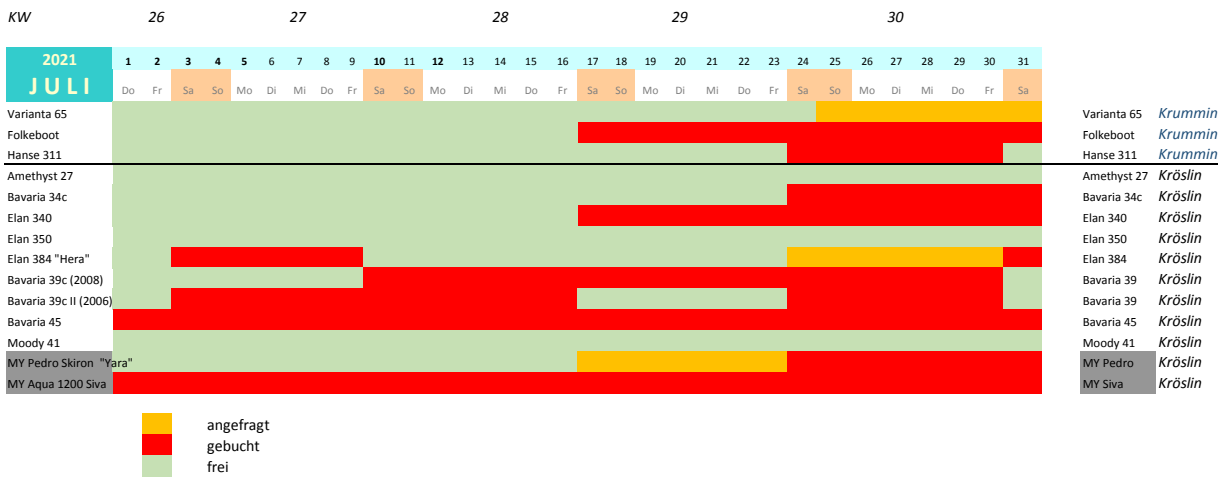

# Belegung 2021

KW	39							40							41							42							43						
2021	1	2	3	4	5	6	7	8	9	10	11	12	13	14	15	16	17	18	19	20	21	22	23	24	25	26	27	28	29	30	31				
OKT	Fr	Sa	So	Mo	Di	Mi	Do	Fr	Sa	So	Mo	Di	Mi	Do	Fr	Sa	So	Mo	Di	Mi	Do	Fr	Sa	So	Mo	Di	Mi	Do	Fr	Sa	So				
Varianta 65																																Varianta 65	<i>Krummin</i>		
Folkeboot																																Folkeboot	<i>Krummin</i>		
Hanse 311																																Hanse 311	<i>Krummin</i>		
Amethyst 27																																Amethyst 27	<i>Kröslin</i>		
Bavaria 34c																																Bavaria 34c	<i>Kröslin</i>		
Elan 340																																Elan 340	<i>Kröslin</i>		
Elan 350																																Elan 350	<i>Kröslin</i>		
Bavaria 36																																Bavaria 36	<i>Kröslin</i>		
Elan 384 "Hera"																																Elan 350	<i>Kröslin</i>		
Bavaria 39c (2008)																																Bavaria 39	<i>Kröslin</i>		
Bavaria 39c II (2006)																																Bavaria 39	<i>Kröslin</i>		
Bavaria 45																																Bavaria 45	<i>Kröslin</i>		
Moody 41																																Moody 41	<i>Kröslin</i>		
MY Pedro Skiron "Yara"																																MY Pedro	<i>Kröslin</i>		
MY Aqua 1200 Siva																																MY Siva	<i>Kröslin</i>		
Grand Soleil 46 Mittelmeer																																Mittelmeer			

 angefragt  
 gebucht  
 frei