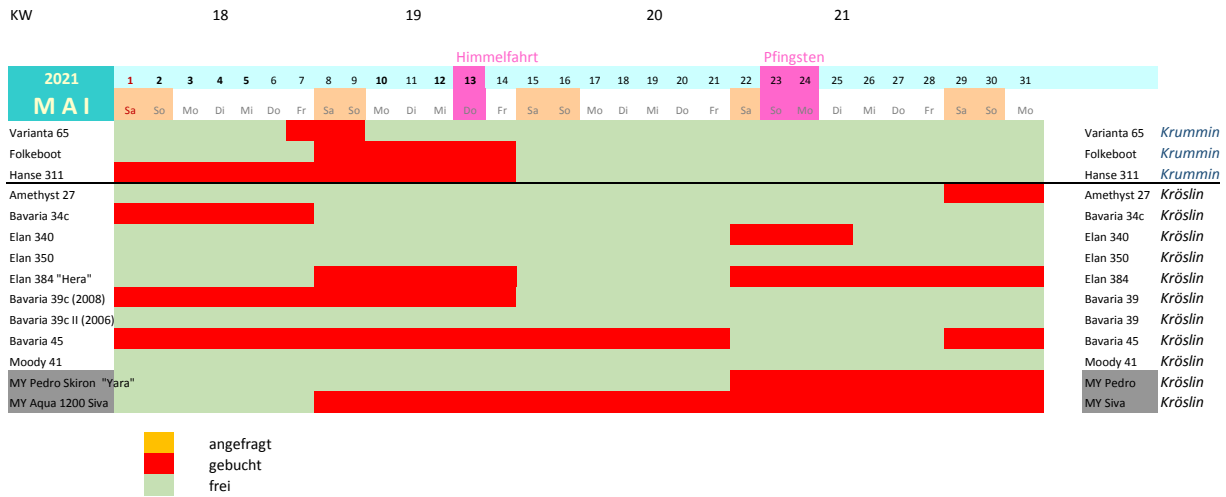

# Belegung 2021

KW	39							40							41							42							43						
2021	1	2	3	4	5	6	7	8	9	10	11	12	13	14	15	16	17	18	19	20	21	22	23	24	25	26	27	28	29	30	31				
OKT	Fr	Sa	So	Mo	Di	Mi	Do	Fr	Sa	So	Mo	Di	Mi	Do	Fr	Sa	So	Mo	Di	Mi	Do	Fr	Sa	So	Mo	Di	Mi	Do	Fr	Sa	So				
Varianta 65																																Varianta 65	<i>Krummin</i>		
Folkeboot																																Folkeboot	<i>Krummin</i>		
Hanse 311																																Hanse 311	<i>Krummin</i>		
Amethyst 27																																Amethyst 27	<i>Kröslin</i>		
Bavaria 34c																																Bavaria 34c	<i>Kröslin</i>		
Elan 340																																Elan 340	<i>Kröslin</i>		
Elan 350																																Elan 350	<i>Kröslin</i>		
Bavaria 36																																Bavaria 36	<i>Kröslin</i>		
Elan 384 "Hera"																																Elan 350	<i>Kröslin</i>		
Bavaria 39c (2008)																																Bavaria 39	<i>Kröslin</i>		
Bavaria 39c II (2006)																																Bavaria 39	<i>Kröslin</i>		
Bavaria 45																																Bavaria 45	<i>Kröslin</i>		
Moody 41																																Moody 41	<i>Kröslin</i>		
MY Pedro Skiron "Yara"																																MY Pedro	<i>Kröslin</i>		
MY Aqua 1200 Siva																																MY Siva	<i>Kröslin</i>		
Grand Soleil 46 Mittelmeer																																Mittelmeer			

 angefragt  
 gebucht  
 frei