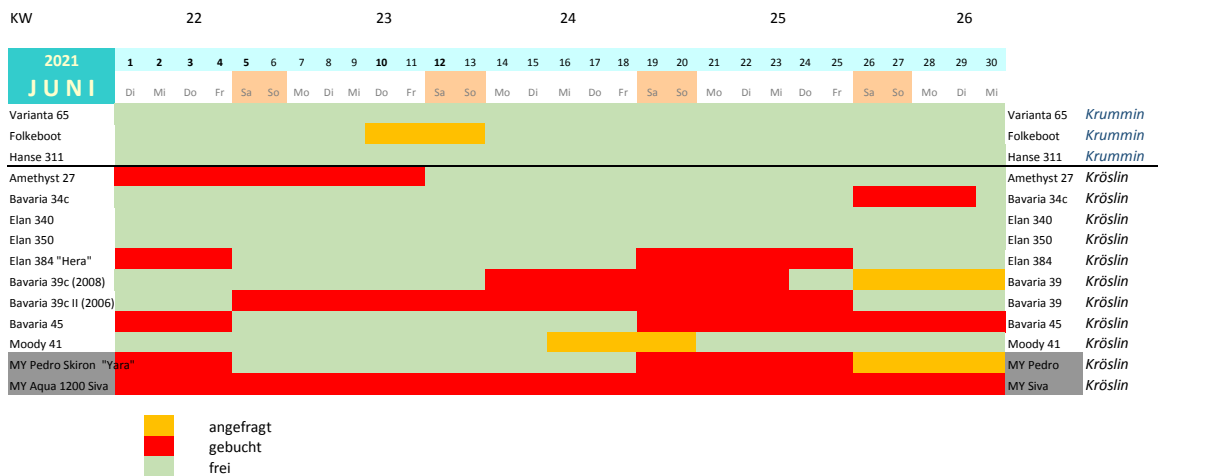

# Belegung 2021

KW	39							40							41							42							43						
2021	1	2	3	4	5	6	7	8	9	10	11	12	13	14	15	16	17	18	19	20	21	22	23	24	25	26	27	28	29	30	31				
OKT	Fr	Sa	So	Mo	Di	Mi	Do	Fr	Sa	So	Mo	Di	Mi	Do	Fr	Sa	So	Mo	Di	Mi	Do	Fr	Sa	So	Mo	Di	Mi	Do	Fr	Sa	So				
Varianta 65																																Varianta 65	<i>Krummin</i>		
Folkeboot																																Folkeboot	<i>Krummin</i>		
Hanse 311																																Hanse 311	<i>Krummin</i>		
Amethyst 27																																Amethyst 27	<i>Kröslin</i>		
Bavaria 34c																																Bavaria 34c	<i>Kröslin</i>		
Elan 340																																Elan 340	<i>Kröslin</i>		
Elan 350																																Elan 350	<i>Kröslin</i>		
Bavaria 36																																Bavaria 36	<i>Kröslin</i>		
Elan 384 "Hera"																																Elan 350	<i>Kröslin</i>		
Bavaria 39c (2008)																																Bavaria 39	<i>Kröslin</i>		
Bavaria 39c II (2006)																																Bavaria 39	<i>Kröslin</i>		
Bavaria 45																																Bavaria 45	<i>Kröslin</i>		
Moody 41																																Moody 41	<i>Kröslin</i>		
MY Pedro Skiron "Yara"																																MY Pedro	<i>Kröslin</i>		
MY Aqua 1200 Siva																																MY Siva	<i>Kröslin</i>		
Grand Soleil 46 Mittelmeer																																Mittelmeer			

 angefragt  
 gebucht  
 frei