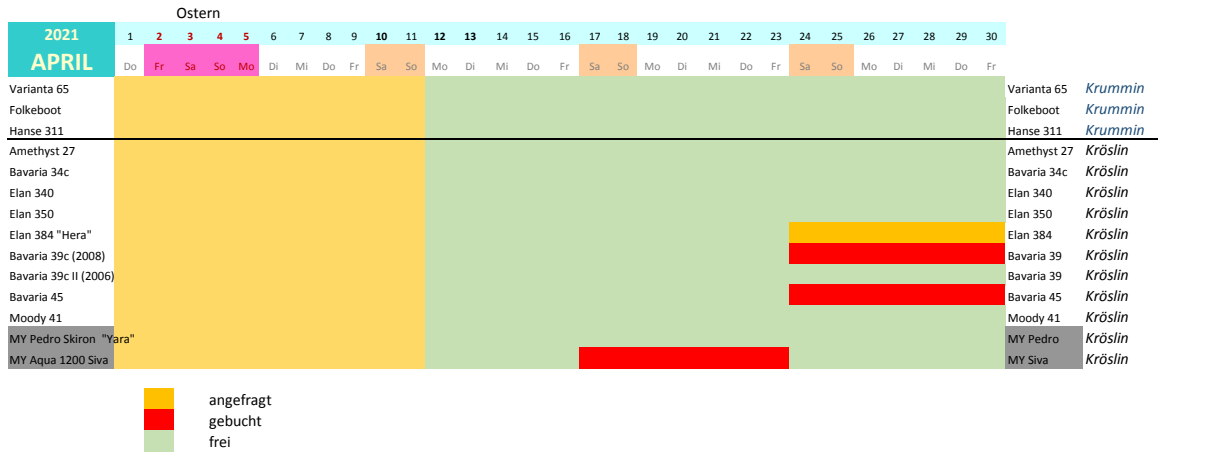

# Belegung 2021

KW	39							40							41							42							43						
2021	1	2	3	4	5	6	7	8	9	10	11	12	13	14	15	16	17	18	19	20	21	22	23	24	25	26	27	28	29	30	31				
OKT	Fr	Sa	So	Mo	Di	Mi	Do	Fr	Sa	So	Mo	Di	Mi	Do	Fr	Sa	So	Mo	Di	Mi	Do	Fr	Sa	So	Mo	Di	Mi	Do	Fr	Sa	So				
Varianta 65																																Varianta 65	<i>Krummin</i>		
Folkeboot																																Folkeboot	<i>Krummin</i>		
Hanse 311																																Hanse 311	<i>Krummin</i>		
Amethyst 27																																Amethyst 27	<i>Kröslin</i>		
Bavaria 34c																																Bavaria 34c	<i>Kröslin</i>		
Elan 340																																Elan 340	<i>Kröslin</i>		
Elan 350																																Elan 350	<i>Kröslin</i>		
Bavaria 36																																Bavaria 36	<i>Kröslin</i>		
Elan 384 "Hera"																																Elan 350	<i>Kröslin</i>		
Bavaria 39c (2008)																																Bavaria 39	<i>Kröslin</i>		
Bavaria 39c II (2006)																																Bavaria 39	<i>Kröslin</i>		
Bavaria 45																																Bavaria 45	<i>Kröslin</i>		
Moody 41																																Moody 41	<i>Kröslin</i>		
MY Pedro Skiron "Yara"																																MY Pedro	<i>Kröslin</i>		
MY Aqua 1200 Siva																																MY Siva	<i>Kröslin</i>		
Grand Soleil 46 Mittelmeer																																Mittelmeer			

 angefragt  
 gebucht  
 frei