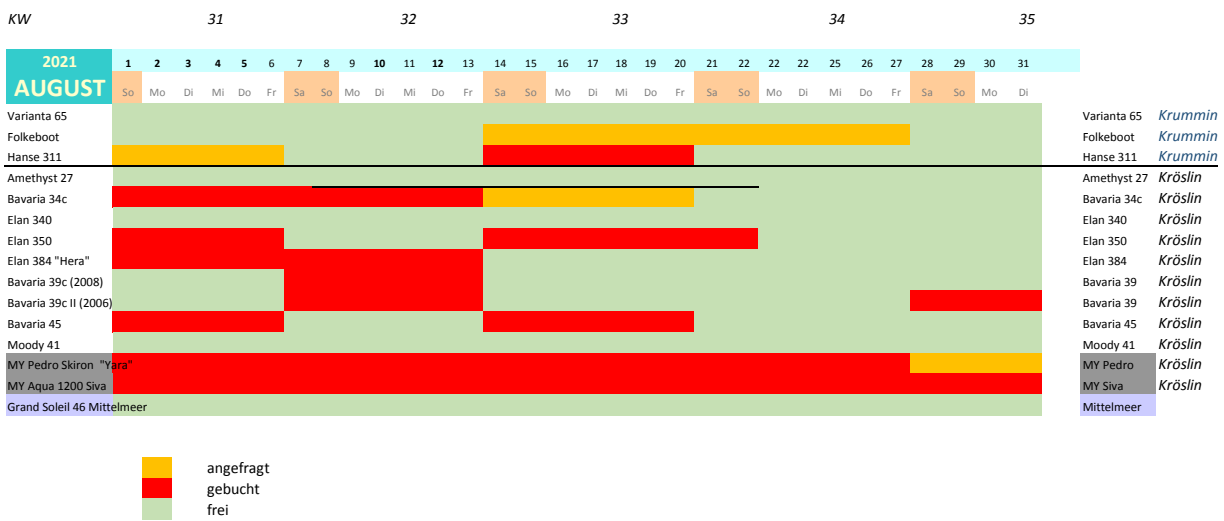

# Belegung 2021

KW	39							40							41							42							43						
2021	1	2	3	4	5	6	7	8	9	10	11	12	13	14	15	16	17	18	19	20	21	22	23	24	25	26	27	28	29	30	31				
OKT	Fr	Sa	So	Mo	Di	Mi	Do	Fr	Sa	So	Mo	Di	Mi	Do	Fr	Sa	So	Mo	Di	Mi	Do	Fr	Sa	So	Mo	Di	Mi	Do	Fr	Sa	So				
Varianta 65																																Varianta 65	<i>Krummin</i>		
Folkeboot																																Folkeboot	<i>Krummin</i>		
Hanse 311																																Hanse 311	<i>Krummin</i>		
Amethyst 27																																Amethyst 27	<i>Kröslin</i>		
Bavaria 34c																																Bavaria 34c	<i>Kröslin</i>		
Elan 340																																Elan 340	<i>Kröslin</i>		
Elan 350																																Elan 350	<i>Kröslin</i>		
Bavaria 36																																Bavaria 36	<i>Kröslin</i>		
Elan 384 "Hera"																																Elan 350	<i>Kröslin</i>		
Bavaria 39c (2008)																																Bavaria 39	<i>Kröslin</i>		
Bavaria 39c II (2006)																																Bavaria 39	<i>Kröslin</i>		
Bavaria 45																																Bavaria 45	<i>Kröslin</i>		
Moody 41																																Moody 41	<i>Kröslin</i>		
MY Pedro Skiron "Yara"																																MY Pedro	<i>Kröslin</i>		
MY Aqua 1200 Siva																																MY Siva	<i>Kröslin</i>		
Grand Soleil 46 Mittelmeer																																Mittelmeer			

 angefragt  
 gebucht  
 frei