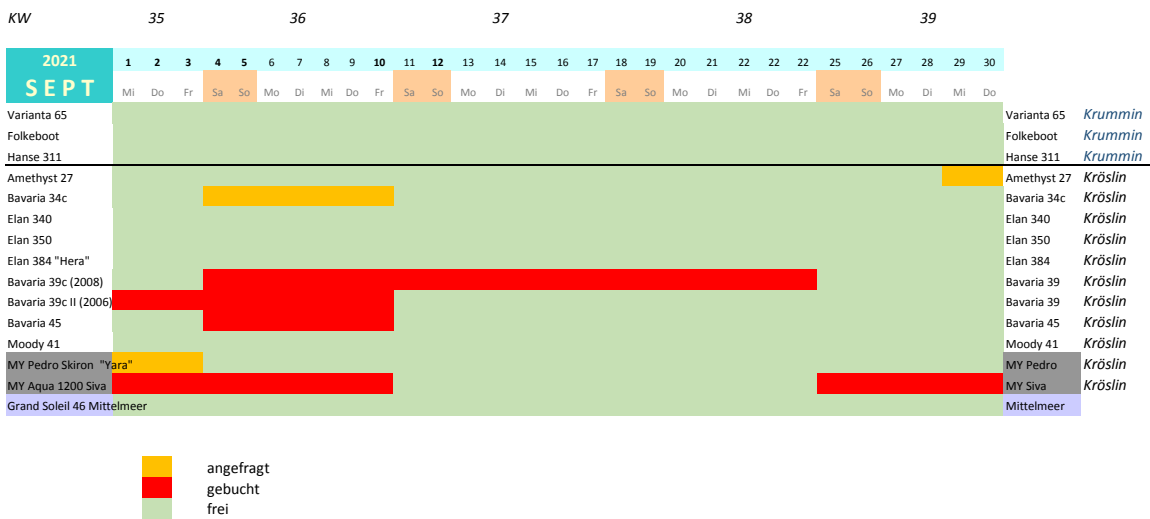

# Belegung 2021

KW	39							40							41							42							43						
2021	1	2	3	4	5	6	7	8	9	10	11	12	13	14	15	16	17	18	19	20	21	22	23	24	25	26	27	28	29	30	31				
OKT	Fr	Sa	So	Mo	Di	Mi	Do	Fr	Sa	So	Mo	Di	Mi	Do	Fr	Sa	So	Mo	Di	Mi	Do	Fr	Sa	So	Mo	Di	Mi	Do	Fr	Sa	So				
Varianta 65																																Varianta 65	<i>Krummin</i>		
Folkeboot																																Folkeboot	<i>Krummin</i>		
Hanse 311																																Hanse 311	<i>Krummin</i>		
Amethyst 27																																Amethyst 27	<i>Kröslin</i>		
Bavaria 34c																																Bavaria 34c	<i>Kröslin</i>		
Elan 340																																Elan 340	<i>Kröslin</i>		
Elan 350																																Elan 350	<i>Kröslin</i>		
Bavaria 36																																Bavaria 36	<i>Kröslin</i>		
Elan 384 "Hera"																																Elan 350	<i>Kröslin</i>		
Bavaria 39c (2008)																																Bavaria 39	<i>Kröslin</i>		
Bavaria 39c II (2006)																																Bavaria 39	<i>Kröslin</i>		
Bavaria 45																																Bavaria 45	<i>Kröslin</i>		
Moody 41																																Moody 41	<i>Kröslin</i>		
MY Pedro Skiron "Yara"																																MY Pedro	<i>Kröslin</i>		
MY Aqua 1200 Siva																																MY Siva	<i>Kröslin</i>		
Grand Soleil 46 Mittelmeer																																Mittelmeer			

 angefragt  
 gebucht  
 frei