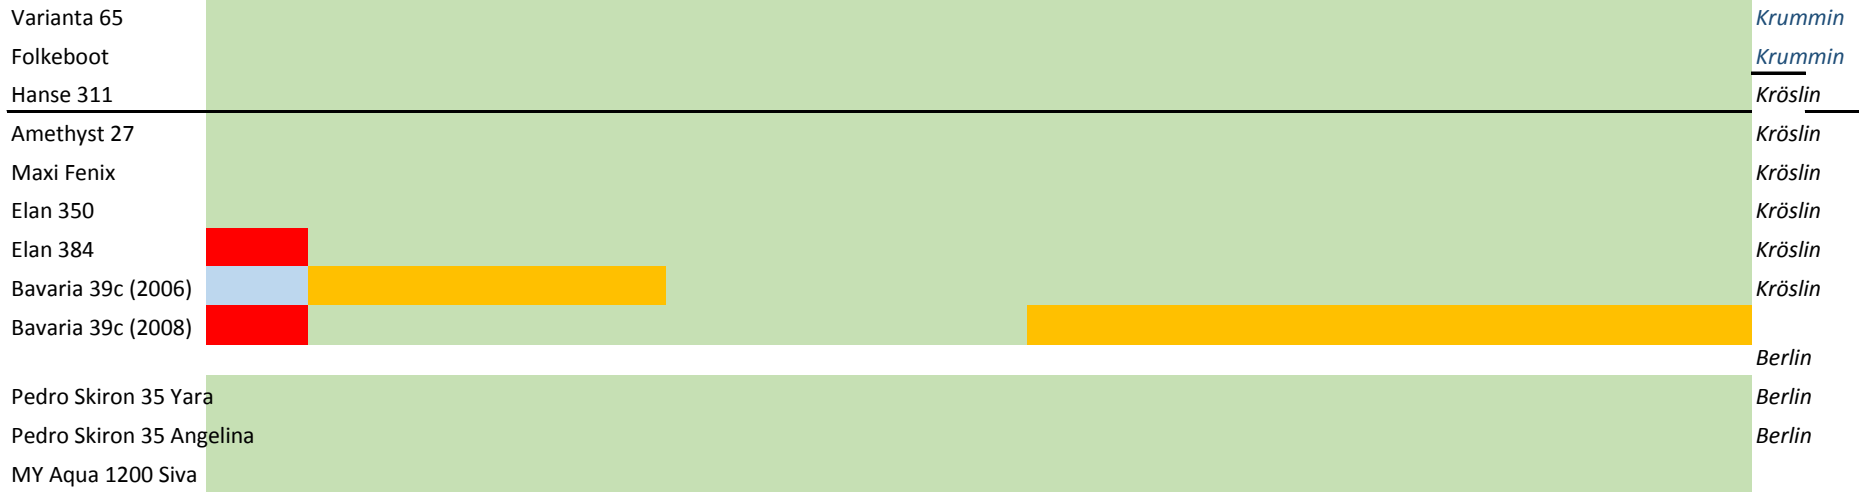

- frei*
- reserviert*
- fest gebucht*
- Eigner*

KW

36

37

38

39

2022	1	2	3	4	5	6	7	8	9	10	11	12	13	14	15	16	17	18	19	20	21	22	23	24	25	26	27	28	29	30
SEPT	Do	Fr	Sa	So	Mo	Di	Mi	Do	Fr	Sa	So	Mo	Di	Mi	Do	Fr	Sa	So	Mo	Di	Mi	Do	Fr	Sa	So	Mo	Di	Mi	Do	Fr

- frei*
- reserviert*
- fest gebucht*
- Eigner*

KW	36							37							38							39									
2022	1	2	3	4	5	6	7	8	9	10	11	12	13	14	15	16	17	18	19	20	21	22	23	24	25	26	27	28	29	30	31
OKT	So	Mo	Di	Mi	Do	Fr	Sa	So	Mo	Di	Mi	Do	Fr	Sa	So	Mo	Di	Mi	Do	Fr	Sa	So	Mo	Di	Mi	Do	Fr	Sa	So	Mo	Di