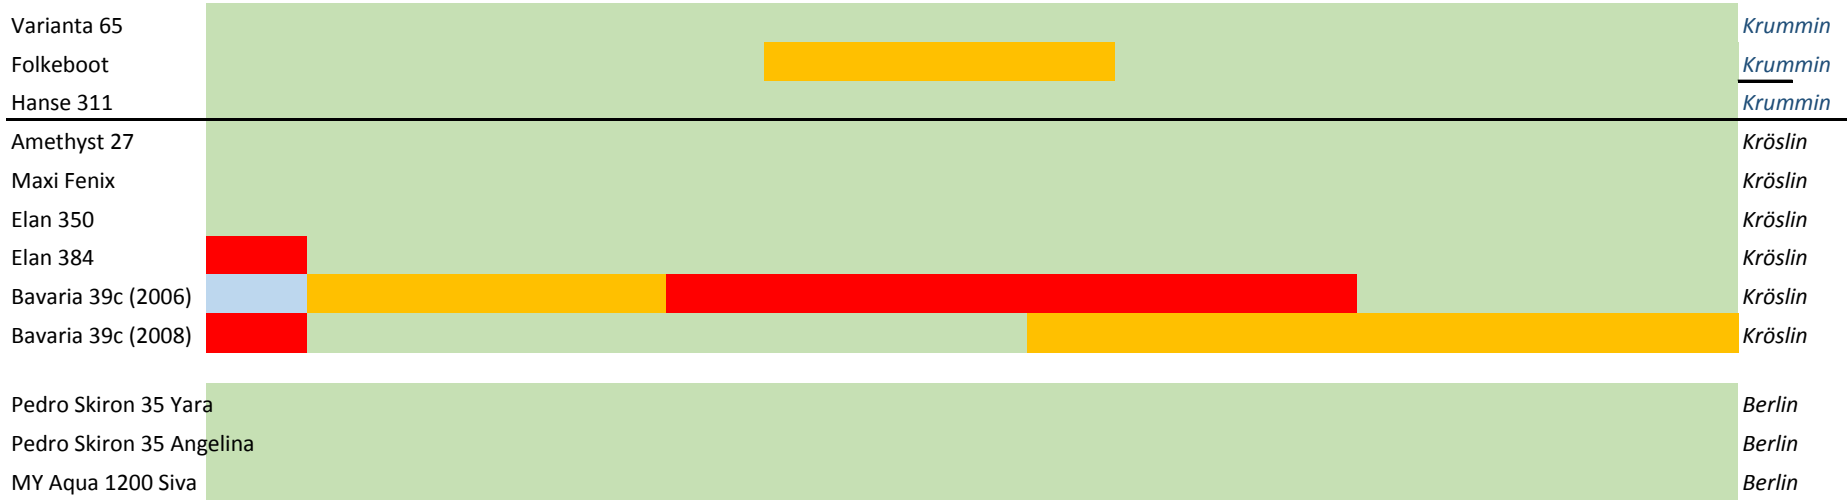

KW	36							37							38							39									
2022	1	2	3	4	5	6	7	8	9	10	11	12	13	14	15	16	17	18	19	20	21	22	23	24	25	26	27	28	29	30	31
OKT	So	Mo	Di	Mi	Do	Fr	Sa	So	Mo	Di	Mi	Do	Fr	Sa	So	Mo	Di	Mi	Do	Fr	Sa	So	Mo	Di	Mi	Do	Fr	Sa	So	Mo	Di

Varianta 65	frei																															Krummin
Folkeboot	frei																															Krummin
Hanse 311	frei																															Krummin
Amethyst 27	frei																															Kröslin
Maxi Fenix	frei																															Kröslin
Elan 350	frei																															Kröslin
Elan 384	frei																															Kröslin
Bavaria 39c (2006)	frei																															Kröslin
Bavaria 39c (2008)	frei																															Kröslin
Pedro Skiron 35 Yara	frei																															Berlin
Pedro Skiron 35 Angelina	frei																															Berlin
MY Aqua 1200 Siva	frei																															Berlin

- *frei*
- *reserviert*
- *fest gebucht*
- *Eigner*