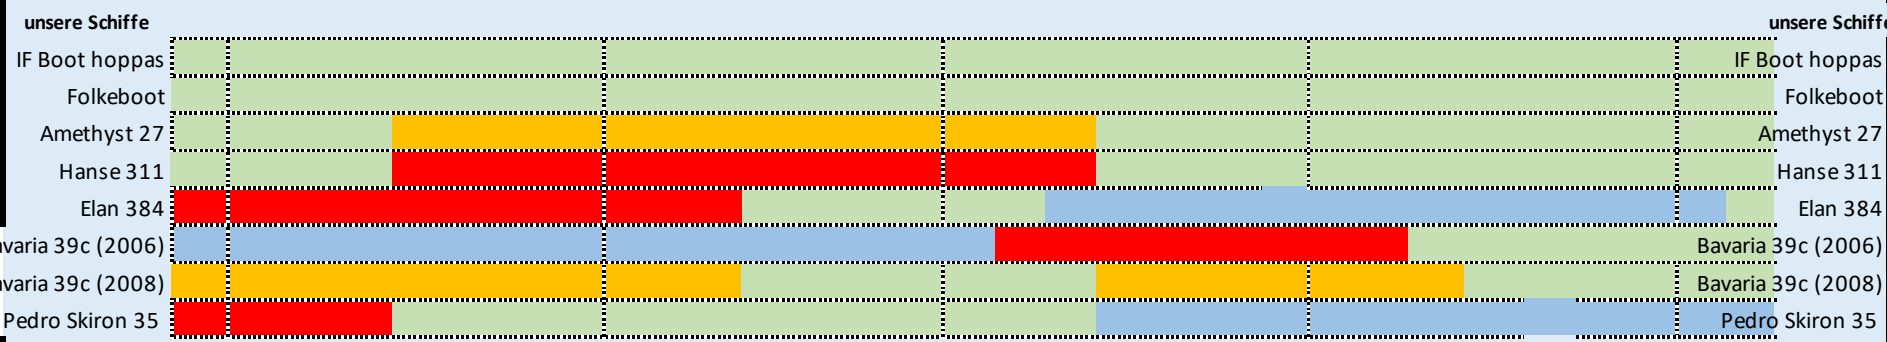

Belegung 2024   mediamare yachtcharter - ankomst UG   Kontakt   0049 176 4596 1829

Kalenderwoche 31   32   #   34   35

2024 AUG	1	2	3	4	5	6	7	8	9	10	11	12	13	14	15	16	17	18	19	20	21	22	23	24	25	26	27	28	29	30	31	2024 AUG
	Do	Fr	Sa	So	Mo	Di	Mi	Do	Fr	Sa	So	Mo	Di	Mi	Do	Fr	Sa	So	Mo	Di	Mi	Do	Fr	Sa	So	Mo	Di	Mi	Do	Fr	Sa	

reserviert
 fest gebucht
 vom Eigner geblockt