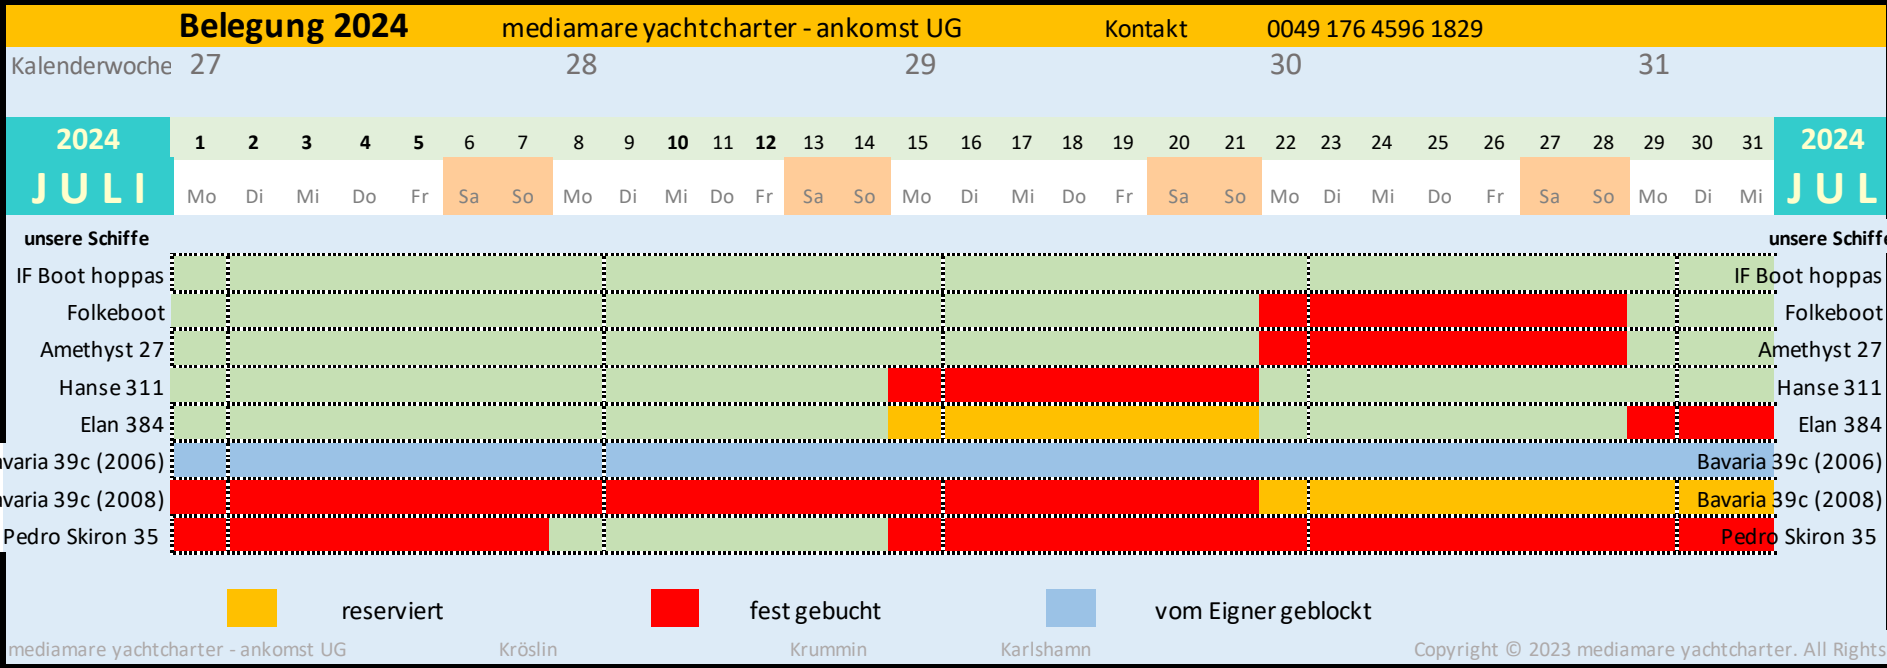

Belegung 2024 mediamare yachtcharter - ankomst UG Kontakt 0049 176 4596 1829

Kalenderwoche	23							24							25							26									
2024 JUNI	1	2	3	4	5	6	7	8	9	10	11	12	13	14	15	16	17	18	19	20	21	22	23	24	25	26	27	28	29	30	2024 JUNI
	Sa	So	Mo	Di	Mi	Do	Fr	Sa	So	Mo	Di	Mi	Do	Fr	Sa	So	Mo	Di	Mi	Do	Fr	Sa	So	Mo	Di	Mi	Do	Fr	Sa	So	

unser Schiff	1	2	3	4	5	6	7	8	9	10	11	12	13	14	15	16	17	18	19	20	21	22	23	24	25	26	27	28	29	30	unser Schiff	
IF Boot hoppas																																IF Boot hoppas
Folkeboot																																Folkeboot
Amethyst 27																																Amethyst 27
Hanse 311																																Hanse 311
Elan 384																																Elan 384
Bavaria 39c (2006)																																Bavaria 39c (2006)
Bavaria 39c (2008)																																Bavaria 39c (2008)
Pedro Skiron 35																															Pedro Skiron 35	

reserviert
 fest gebucht
 vom Eigner geblockt

mediamare yachtcharter - ankomst UG Kröslin Krummin Karlshamn
Copyright © 2023 mediamare yachtcharter. All Rights Reserved